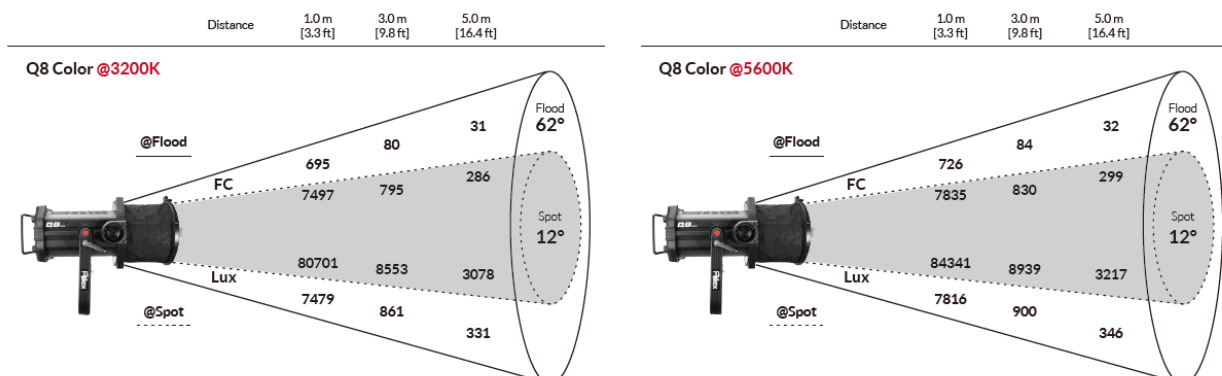

SPECIFICATIONS

Fresnel Diameter	8"
Beam Angle	12°- 62°
CCT Range	2000-10000K continuous tuning + magenta/green shift
CRI	95 typical
TLCI	90 typical
Control Modes	CCT, HSI, RGBW, Gels, Effects, CCTRGBW, CCTHSI, CIEy, ICTHS
Dimming	100 - 0% flicker free
Dimming Modes	Smooth, Sharp
Light Engine	1x 300W DiCon Dense Matrix LED
Power Consumption	320W max AC | 300W max DC
DC Input	48V DC
AC Input	100 - 240V AC, 50 ~ 60Hz
Power Port	XLR-3
DMX Port	XLR-5
Weight	Fixture: 17 lbs / 7.7kg (includes yoke) | Power adapter: 4.8 lbs/2.2kg
Size (L x W x H)	13.8" x 12.7" x 19.8" / 35.3cm x 32.3cm x 50.3cm
Mount Type	Combo (baby stud female / junior stud male)
IP Rating	IP-X5 (water-resistant)
Thermal Design	Aluminum extrusion cooling system w/ fan
Operating Temperature	32 - 104°F / 0 - 40°C

PHOTOMETRIC DATA

COMPATIBLE ACCESSORIES

*Q5 COLORではメーカー純正専用ハードケースとセットになったトラベルキットはございません

弊社にて国内で特注製作したハードケースをご用意いたしております

— < 販売代理店 > —

〒112-0005 東京都文京区水道 2-1-5 TEL : 03-5840-6901 FAX : 03-5840-6902

株式会社 石谷ライティングサービス

WEB : www.ishitani-lighting.co.jp

E-mail : info@ishitani-lighting.co.jp